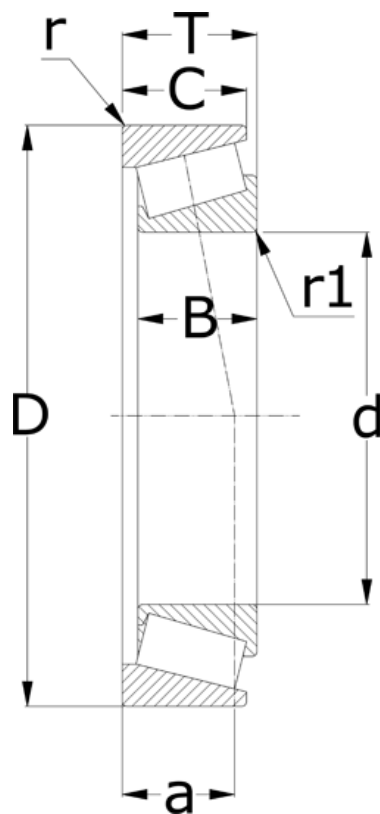

Varenummer: 5715060110030
Beskrivelse: NSK Konisk rulleleje 32212 J

Mål

= -	T = 29.75
a = 24.1	
B = 28	
C = 24	
d = 60	
D = 110	
r = 2	
r1 = 1.5	